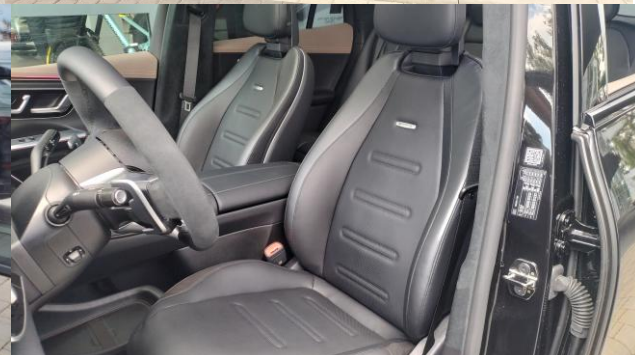

Mercedes-Benz

875 Podgrzewane dysze spryskiwaczy

B51 Zestaw TIREFIT

P82 Pakiet ochrony przed kradzieżą GUARD 360° Plus

PAF Pakiet wyciszenia wnętrza

PDD Wyposażenie Premium Plus

PTF Mercedes-AMG – wyposażenie wnętrza

61U Podsufitka MICROCUT – czarna

7U4 Sportowe fotele

891 Oświetlenie Ambient

H08 Elementy wykończenia wnętrza – drewno lipowe o strukturze antracytowej

L6K Kierownica AMG Performance wykończona skórą Nappa oraz mikrofibryą MICROCUT

U26 Dywaniki AMG

U45 Podświetlane listwy progowe z napisem "AMG" i wymienną osłoną

PUF Mercedes-AMG – wyposażenie nadwozia

RPF Obręcze kół AMG ze stopów metali lekkich, 22"

Zdjęcia: