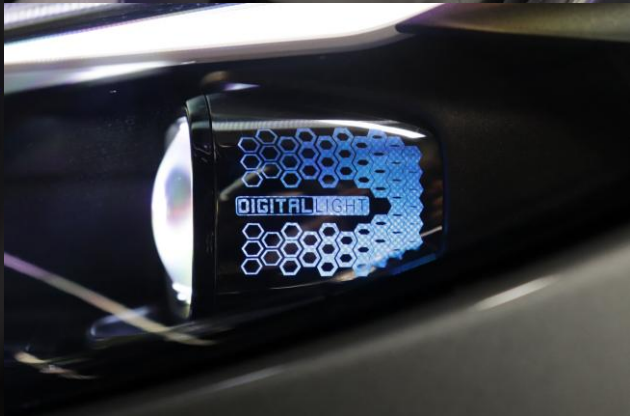

Mercedes-Benz