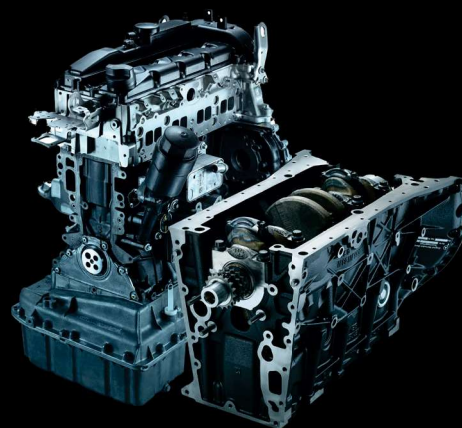

Regenerowane części zamienne do samochodów dostawczych Mercedes-Benz.
Niższa cena, najwyższa jakość. Sprawdź ile możesz oszczędzić!
b2bconnect.mercedes-benz.com/pl/products/remanufactured-partspl